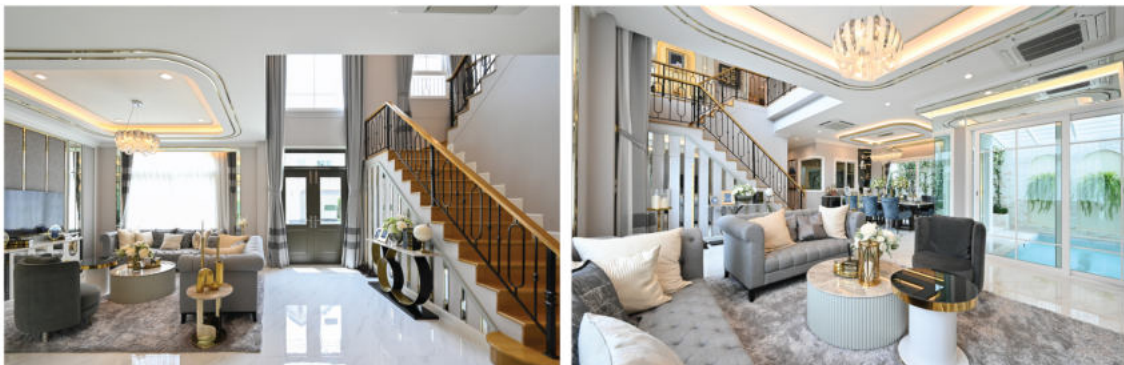

ลูเซิร์น
LÜZERN

พื้นที่ใช้สอย **320** ตารางเมตร

4 ห้องนอน 5 ห้องน้ำ ส่วนพักผ่อน ห้องพระ ห้องทำงาน
ห้องรับประทานอาหาร สระว่ายน้ำส่วนตัว ห้องครัว Laundry room Maidroom ที่จอดรถ 3 คัน